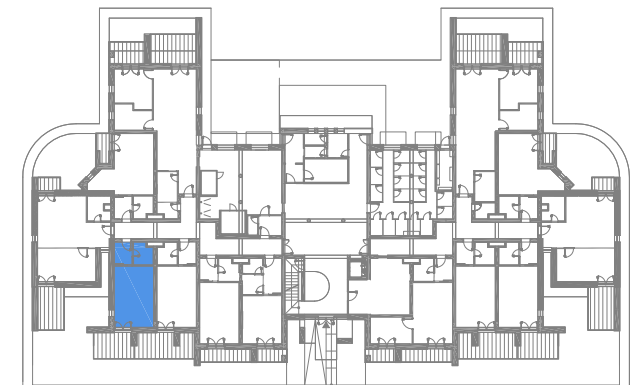

APARTMÁN 1C / APARTMENT 1C

1 izbový apar. / 1 rooms apar.

1. vstupná predsieň	/lobby	3,56 m ²
2. kúpeľňa	/bathroom	3,65 m ²
3. izba	/room	20,65 m ²
4. terasa		/terrace
		9,16 m ²
CELKOVÁ PLOCHA	/TOTAL	27,86 m²

s ch é m a p ô d o r y s u 1 . N P
/ s c h e m e o f t h e f i r s t f l o o r

0 1 2 3 4 5 6 M 1:100

pôdorys je spracovaný na marketingové účely | zariadenie predmety a ich rozmiestnenie má len ilustračný charakter
floor plan is processed for marketing purposes | furniture and its placement is only for illustration