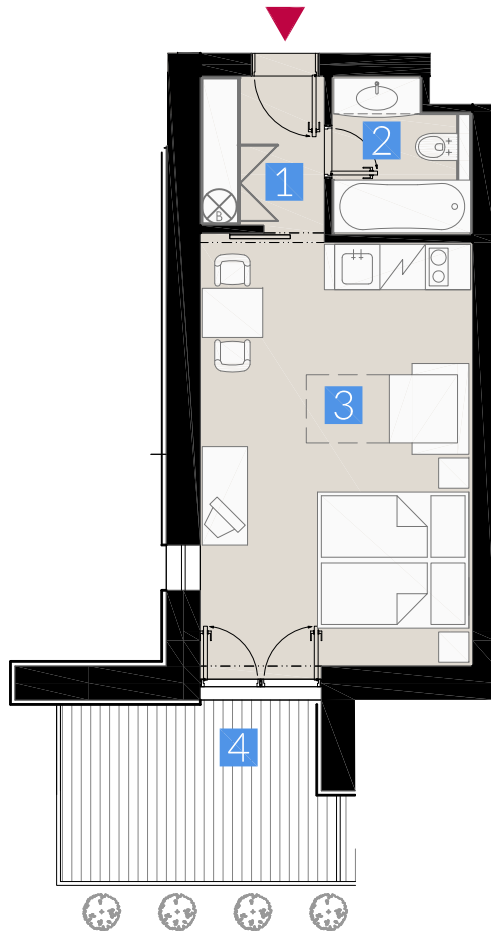

APARTMÁN 1C / APARTMENT 1C

1 izbový apar. / 1 rooms apar.

1. vstupná predsieň	/lobby	3,56 m ²
2. kúpeľňa	/bathroom	3,65 m ²
3. izba	/room	20,65 m ²
4. terasa		/terrace
		9,16 m ²
CELKOVÁ PLOCHA	/TOTAL	27,86 m²

s ch é m a p ô d o r y s u 1 . N P
/ s c h e m e o f t h e f i r s t f l o o r

0 1 2 3 4 5 6 M 1:100

pôdorys je spracovaný na marketingové účely | zariadenie predmety a ich rozmiestnenie má len ilustračný charakter
floor plan is processed for marketing purposes | furniture and its placement is only for illustration