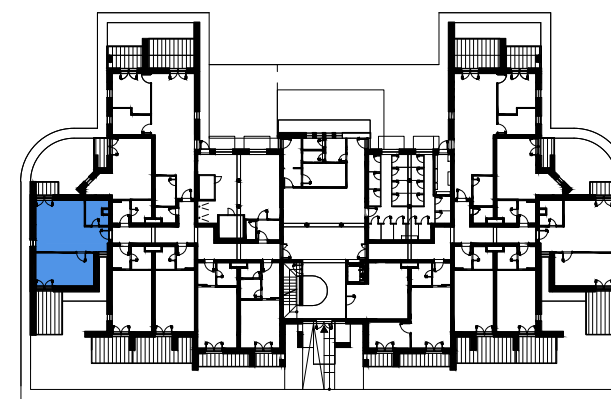

APARTMÁN 1D / APARTMENT 1D

2 izbový apar. / 2 rooms apar.

1. vstupná predsieň	/lobby	5,56 m ²
2. kúpeľňa	/bathroom	5,14 m ²
4. izba	/room	23,35 m ²
3. spálňa	/bedroom	16,86 m ²
7. terasa	/terrace	9,79 m ²
8. terasa	/terrace	2,71 m ²

CELKOVÁ PLOCHA /TOTAL 50,91 m²

schéma pôdorysu 1. NP
/ scheme of the first floor

0 1 2 3 4 5 6 M 1:100

pôdorys je spracovaný na marketingové účely | zariadenie predmety a ich rozmiestnenie má len ilustračný charakter
floor plan is processed for marketing purposes | furniture and its placement is only for illustration