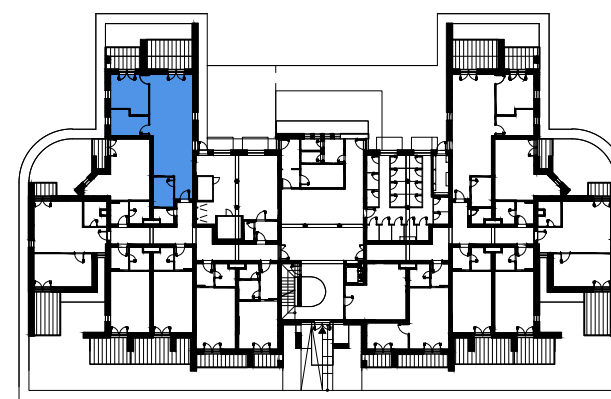

APARTMÁN 1F / APARTMENT 1F

3 izbový apar. / 3 rooms apar.

1. vstupná predsieň	/lobby	3,61 m ²
2. kúpeľňa	/bathroom	5,40 m ²
3. izba	/bedroom	37,78 m ²
4. spálňa	/bedroom	12,82 m ²
5. spálňa	/bedroom	7,32 m ²
6. terasa	/terrace	8,85 m ²
7. terasa	/terrace	7,85 m ²

CELKOVÁ PLOCHA /TOTAL 66,93 m²

schéma pôdorysu 1. NP
/ scheme of the first floor

0 1 2 3 4 5 6 M 1:100

pôdorys je spracovaný na marketingové účely | zariadenie predmety a ich rozmiestnenie má len ilustračný charakter
floor plan is processed for marketing purposes | furniture and its placement is only for illustration