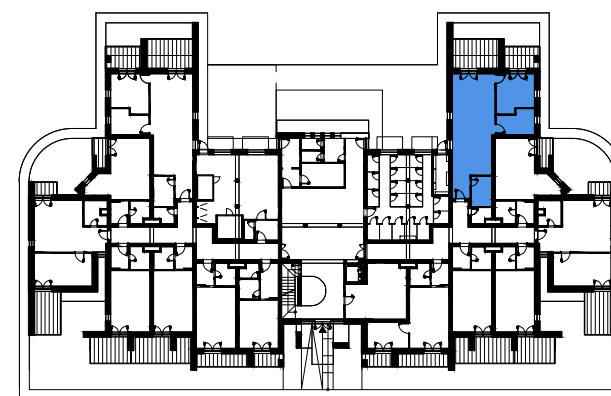

APARTMÁN 1G / APARTMENT 1G

3 izbový apar. / 3 rooms apar.

1. vstupná predsieň	/lobby	3,70 m ²
2. kúpeľňa	/bathroom	5,50 m ²
3. izba	/room	37,69 m ²
4. spálňa	/bedroom	12,75 m ²
5. spálňa	/bedroom	7,29 m ²
6. terasa	/terrace	8,85 m ²
7. terasa	/terrace	7,85 m ²
CELKOVÁ PLOCHA	/TOTAL	66,94 m²

schéma pôdorysu 1. NP
/ scheme of the first floor

pôdorys je spracovaný na marketingové účely | zariadenie predmetu a ich rozmiestnenie má len ilustračný charakter
floor plan is processed for marketing purposes | furniture and its placement is only for illustration