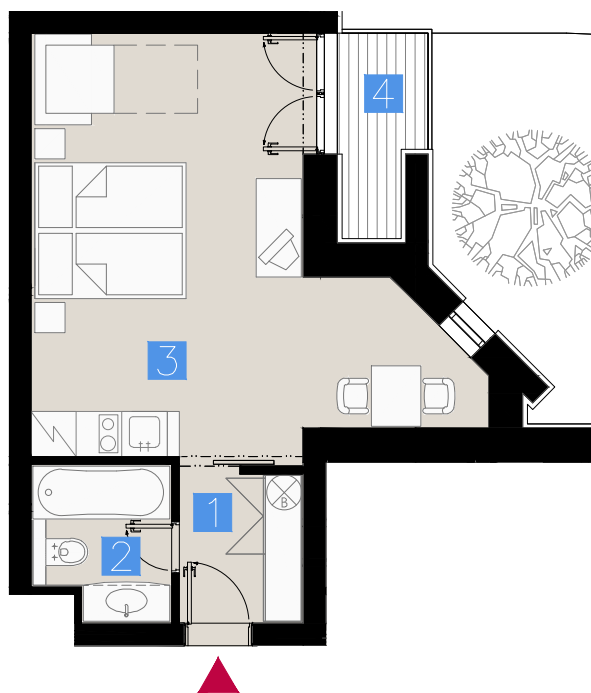

APARTMÁN 1H / APARTMENT 1H

1 izbový apar. / 1 rooms apar.

| | | |
|-----------------------|---------------|----------------------------|
| 1. vstupná predsieň | /lobby | 3,56 m ² |
| 2. kúpeľňa | /bathroom | 3,65 m ² |
| 3. izba | /room | 24,70 m ² |
| 4. terasa | /terrace | 3,40 m ² |
| CELKOVÁ PLOCHA | /TOTAL | 31,91 m² |

schéma pôdorysu 1.NP
/ scheme of the first floor

0 1 2 3 4 5 6 M 1:100

pôdorys je spracovaný na marketingové účely | zariadenie predmetov a ich rozmiestnenie má len ilustračný charakter
floor plan is processed for marketing purposes | furniture and its placement is only for illustration