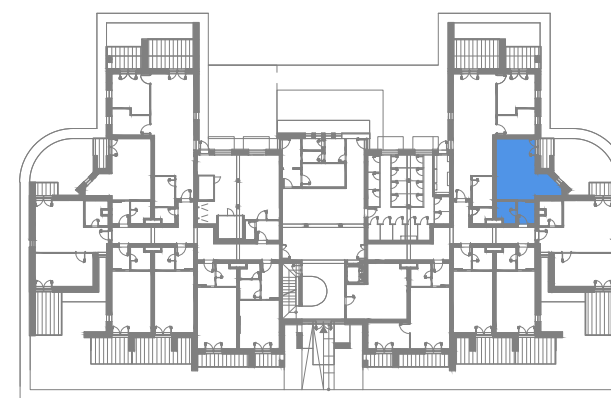

APARTMÁN 1H / APARTMENT 1H

1 izbový apar. / 1 rooms apar.

| | | |
|-----------------------|---------------|----------------------------|
| 1. vstupná predsieň | /lobby | 3,56 m ² |
| 2. kúpeľňa | /bathroom | 3,65 m ² |
| 3. izba | /room | 24,70 m ² |
| 4. terasa | /terrace | 3,40 m ² |
| CELKOVÁ PLOCHA | /TOTAL | 31,91 m² |

schéma pôdorysu 1.NP
/ scheme of the first floor

0 1 2 3 4 5 6 M 1:100

pôdorys je spracovaný na marketingové účely | zariadenie predmetov a ich rozmiestnenie má len ilustračný charakter
floor plan is processed for marketing purposes | furniture and its placement is only for illustration