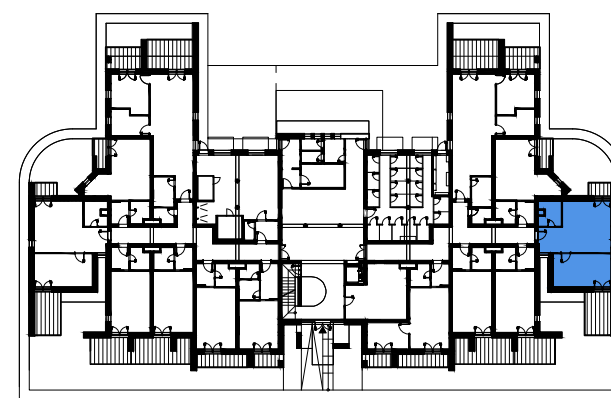

APARTMÁN 1 I / APARTMENT 1 I

2 izbový apar. / 2 rooms apar.

1. vstupná predsieň	/lobby	5,56 m ²
2. kúpeľňa	/bathroom	5,14 m ²
3. izba	/room	23,35 m ²
4. spálňa	/bedroom	16,86 m ²

5. terasa	/terrace	9,80 m ²
6. terasa	/terrace	2,77 m ²

CELKOVÁ PLOCHA /TOTAL 50,91 m²

schéma pôdorysu 1. NP
/ scheme of the first floor

0 1 2 3 4 5 6 M 1:100

pôdorys je spracovaný na marketingové účely | zariadenie predmety a ich rozmiestnenie má len ilustračný charakter
floor plan is processed for marketing purposes | furniture and its placement is only for illustration