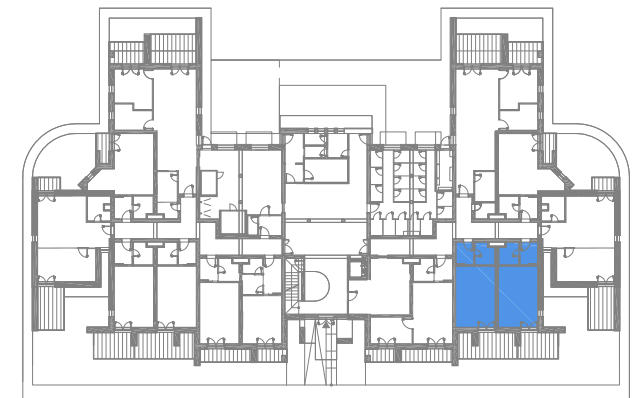

APARTMÁN 1JK / APARTMENT 1JK

3 izbový apar. / 3 rooms apar.

1. vstupná predsieň	/lobby	3,56 m ²
2. kúpeľňa	/bathroom	3,65 m ²
3. kuchyňa	/kitchen	11,02 m ²
4. izba	/room	11,13 m ²
5. spálňa	/bedroom	12,12 m ²
6. spálňa	/bedroom	14,16 m ²
<hr/>		
7. terasa	/terrace	9,16 m ²
8. terasa	/terrace	12,97 m ²
<hr/>		
CELKOVÁ PLOCHA	/TOTAL	55,64 m²

schéma pôdorysu 1.NP
/ scheme of the first floor

pôdorys je spracovaný na marketingové účely | zariadenie predmetov a ich rozmiestnenie má len ilustračný charakter
floor plan is processed for marketing purposes | furniture and its placement is only for illustration