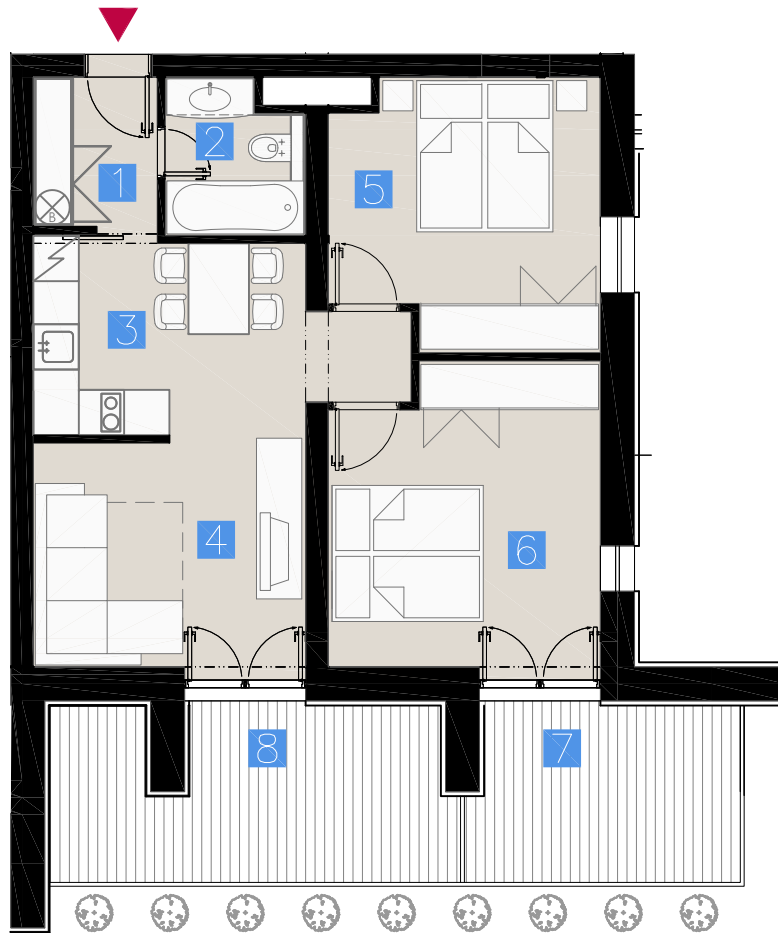

APARTMÁN 1JK / APARTMENT 1JK

3 izbový apar. / 3 rooms apar.

1. vstupná predsieň	/lobby	3,56 m ²
2. kúpeľňa	/bathroom	3,65 m ²
3. kuchyňa	/kitchen	11,02 m ²
4. izba	/room	11,13 m ²
5. spálňa	/bedroom	12,12 m ²
6. spálňa	/bedroom	14,16 m ²
<hr/>		
7. terasa	/terrace	9,16 m ²
8. terasa	/terrace	12,97 m ²
<hr/>		
CELKOVÁ PLOCHA	/TOTAL	55,64 m²

schéma pôdorysu 1.NP
/ scheme of the first floor

pôdorys je spracovaný na marketingové účely | zariadenie predmetov a ich rozmiestnenie má len ilustračný charakter
floor plan is processed for marketing purposes | furniture and its placement is only for illustration