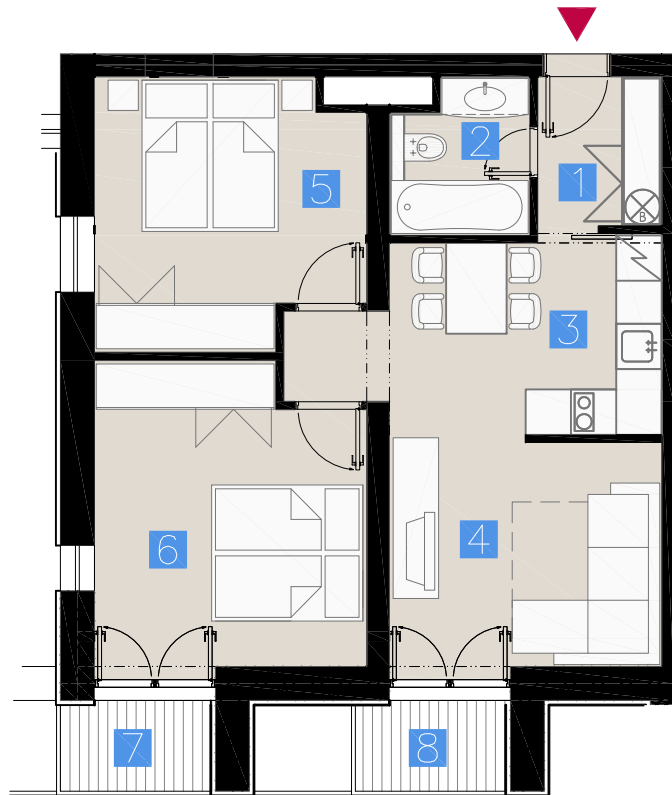

APARTMÁN 2CD / APARTMENT 2CD

3 izbový apar. / 3 rooms apar.

1. vstupná predsieň	/lobby	3,56 m ²
2. kúpeľňa	/bathroom	3,65 m ²
3. kuchyňa	/kitchen	11,02 m ²
4. izba	/room	11,13 m ²
5. spálňa	/bedroom	12,12 m ²
6. spálňa	/bedroom	14,16 m ²
7. terasa	/terrace	2,91 m ²
8. terasa	/terrace	2,91 m ²
CELKOVÁ PLOCHA	/TOTAL	55,64 m²

schéma pôdorysu 2.NP
/ scheme of the second floor

0 1 2 3 4 5 6 M 1:100

pôdorys je spracovaný na marketingové účely | zariadenie predmetov a ich rozmiestnenie má len ilustračný charakter
floor plan is processed for marketing purposes | furniture and its placement is only for illustration