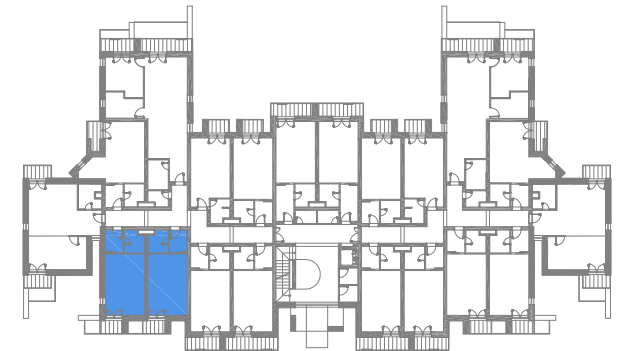

APARTMÁN 2CD / APARTMENT 2CD

3 izbový apar. / 3 rooms apar.

1. vstupná predsieň	/lobby	3,56 m ²
2. kúpeľňa	/bathroom	3,65 m ²
3. kuchyňa	/kitchen	11,02 m ²
4. izba	/room	11,13 m ²
5. spálňa	/bedroom	12,12 m ²
6. spálňa	/bedroom	14,16 m ²
7. terasa	/terrace	2,91 m ²
8. terasa	/terrace	2,91 m ²
CELKOVÁ PLOCHA	/TOTAL	55,64 m²

schéma pôdorysu 2.NP
/ scheme of the second floor

0 1 2 3 4 5 6 M 1:100

pôdorys je spracovaný na marketingové účely | zariadenie predmetov a ich rozmiestnenie má len ilustračný charakter
floor plan is processed for marketing purposes | furniture and its placement is only for illustration