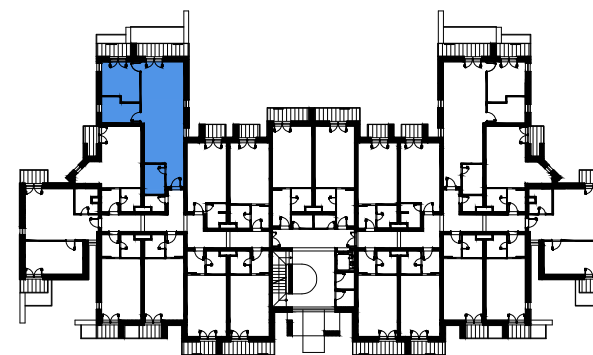

APARTMÁN 2G / APARTMENT 2G 3 izbový apar. / 3 rooms apar.

1. vstupná predsieň	/lobby	3,70 m ²
2. kúpeľňa	/bathroom	5,50 m ²
3. izba	/room	37,69 m ²
4. spálňa	/bedroom	12,75 m ²
5. spálňa	/bedroom	7,29 m ²
6. terasa	/terrace	3,95 m ²
7. terasa	/terrace	5,90 m ²
CELKOVÁ PLOCHA	/TOTAL	66,94 m²

schéma pôdorysu 3. NP
 / scheme of the third floor

pôdorys je spracovaný na marketingové účely | zariadenie predmety a ich rozmiestnenie má len ilustračný charakter
 floor plan is processed for marketing purposes | furniture and its placement is only for illustration