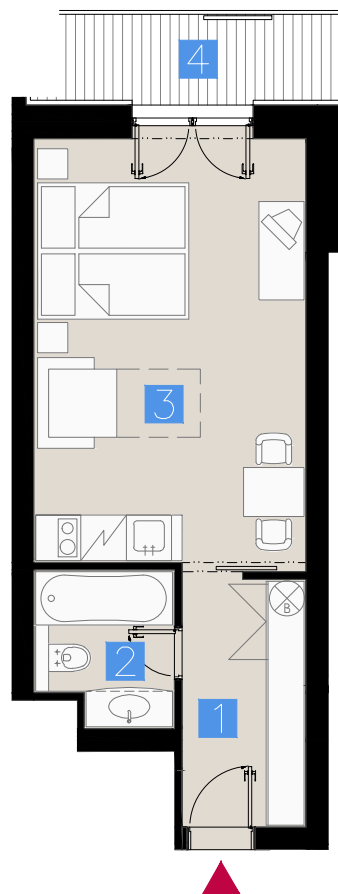

APARTMÁN 2K / APARTMENT 2K 1 izbový apar. / 1 rooms apar.

1. vstupná predsieň	/lobby	5,69 m ²
2. kúpeľňa	/bathroom	3,65 m ²
3. izba	/room	20,65 m ²
4. terasa	/terrace	5,09 m ²
CELKOVÁ PLOCHA	/TOTAL	29,99 m²

pôdorys je spracovaný na marketingové účely | zariadenie predmetov a ich rozmiestnenie má len ilustračný charakter
 floor plan is processed for marketing purposes | furniture and its placement is only for illustration

schéma pôdorysu 2. NP
/ scheme of the second floor