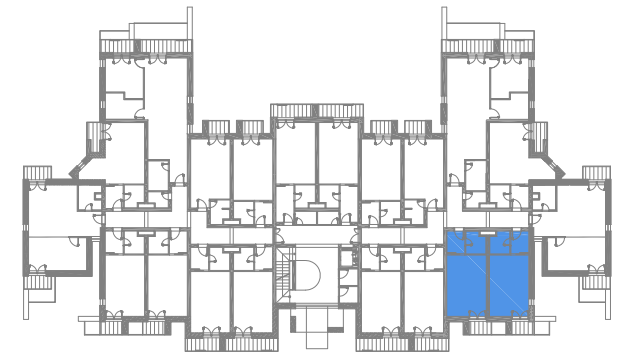

APARTMÁN 2RS / APARTMENT 2RS

3 izbový apar. / 3 rooms apar.

1. vstupná predsieň	/lobby	3,56 m ²
2. kúpeľňa	/bathroom	3,65 m ²
3. kuchyňa	/kitchen	11,02 m ²
4. izba	/room	11,13 m ²
5. spálňa	/bedroom	12,12 m ²
6. spálňa	/bedroom	14,16 m ²
7. terasa	/terrace	2,91 m ²
8. terasa	/terrace	2,91 m ²
CELKOVÁ PLOCHA	/TOTAL	55,64 m²

schéma pôdorysu 2.NP
/ scheme of the second floor

0 1 2 3 4 5 6 M 1:100

pôdorys je spracovaný na marketingové účely | zariadenie predmetov a ich rozmiestnenie má len ilustračný charakter
floor plan is processed for marketing purposes | furniture and its placement is only for illustration