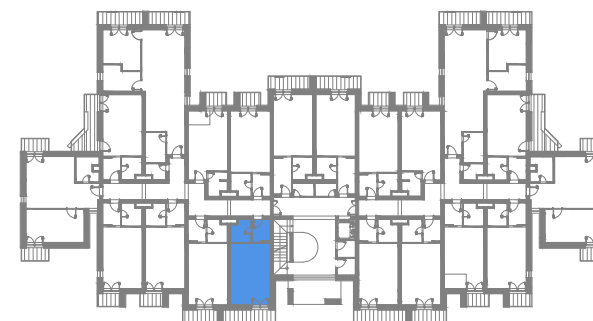

APARTMÁN 3A / APARTMENT 3A

1 izbový apar. / 1 rooms apar.

| | | |
|-----------------------|---------------|----------------------------|
| 1. vstupná predsieň | /lobby | 3,56 m ² |
| 2. kúpeľňa | /bathroom | 3,65 m ² |
| 3. izba | /room | 20,65 m ² |
| 4. terasa | /terrace | 6,34 m ² |
| CELKOVÁ PLOCHA | /TOTAL | 27,86 m² |

schéma pôdorysu 3.NP
/ scheme of the third floor

0 1 2 3 4 5 6 M 1:100

pôdorys je spracovaný na marketingové účely | zariadenie predmety a ich rozmiestnenie má len ilustračný charakter
floor plan is processed for marketing purposes | furniture and its placement is only for illustration