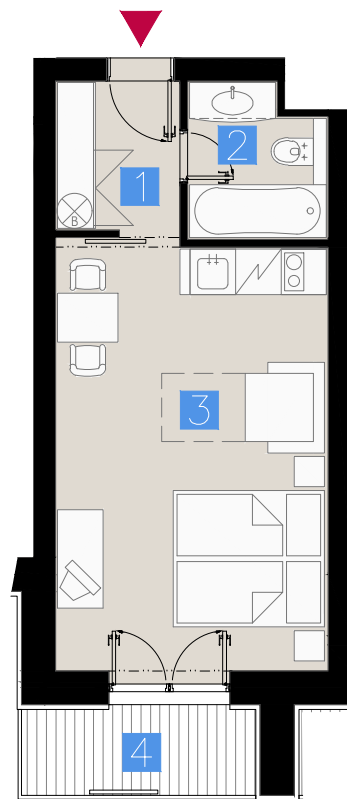

# APARTMÁN 3B / APARTMENT 3B

1 izbový apar. / 1 rooms apar.

1. vstupná predsieň	/lobby	3,56 m <sup>2</sup>
2. kúpeľňa	/bathroom	3,65 m <sup>2</sup>
3. izba	/room	20,65 m <sup>2</sup>
4. terasa	/terrace	4,28 m <sup>2</sup>
<b>CELKOVÁ PLOCHA</b>	<b>/TOTAL</b>	<b>27,86 m<sup>2</sup></b>

schéma pôdorysu 3.NP  
/ scheme of the third floor

0 1 2 3 4 5 6 M 1:100

pôdorys je spracovaný na marketingové účely | zariadenie predmety a ich rozmiestnenie má len ilustračný charakter  
floor plan is processed for marketing purposes | furniture and its placement is only for illustration