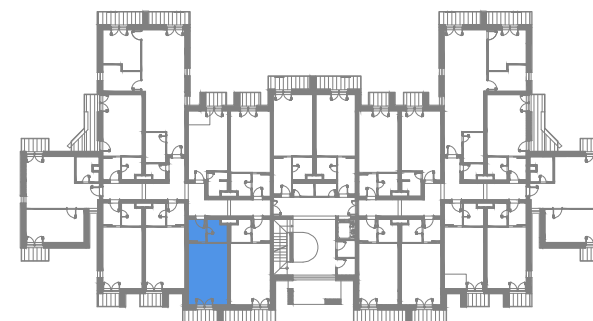

# APARTMÁN 3B / APARTMENT 3B

1 izbový apar. / 1 rooms apar.

1. vstupná predsieň	/lobby	3,56 m <sup>2</sup>
2. kúpeľňa	/bathroom	3,65 m <sup>2</sup>
3. izba	/room	20,65 m <sup>2</sup>
4. terasa	/terrace	4,28 m <sup>2</sup>
<b>CELKOVÁ PLOCHA</b>	<b>/TOTAL</b>	<b>27,86 m<sup>2</sup></b>

schéma pôdorysu 3.NP  
/ scheme of the third floor

0 1 2 3 4 5 6 M 1:100

pôdorys je spracovaný na marketingové účely | zariadenie predmety a ich rozmiestnenie má len ilustračný charakter  
floor plan is processed for marketing purposes | furniture and its placement is only for illustration