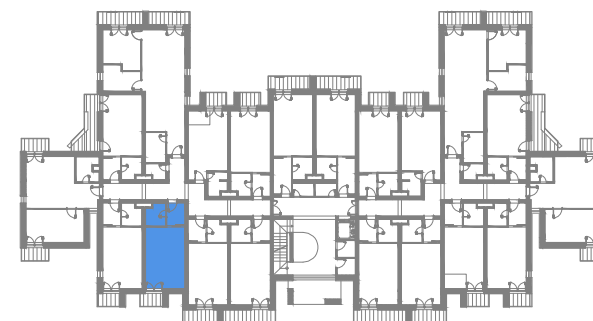

# APARTMÁN 3C / APARTMENT 3C

1 izbový apar. / 1 rooms apar.

1. vstupná predsieň	/lobby	3,56 m <sup>2</sup>
2. kúpeľňa	/bathroom	3,65 m <sup>2</sup>
3. izba	/room	20,65 m <sup>2</sup>
4. terasa	/terrace	2,91 m <sup>2</sup>
<b>CELKOVÁ PLOCHA</b>	<b>/TOTAL</b>	<b>27,86 m<sup>2</sup></b>

schéma pôdorysu 3.NP  
/ scheme of the third floor

pôdorys je spracovaný na marketingové účely | zariadenie predmety a ich rozmiestnenie má len ilustračný charakter  
floor plan is processed for marketing purposes | furniture and its placement is only for illustration