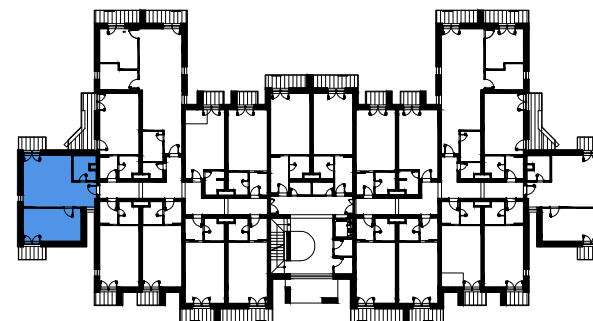

APARTMÁN 3E / APARTMENT 3E

2 izbový apar. / 2 rooms apar.

1. vstupná predsieň	/lobby	5,71 m ²
2. kúpeľňa	/bathroom	5,14 m ²
3. spálňa	/bedroom	16,87 m ²
4. izba	/room	23,34 m ²
5. terasa	/terrace	3,23 m ²
6. terasa	/terrace	3,23 m ²

CELKOVÁ PLOCHA /TOTAL 51,06 m²

schéma pôdorysu 3. NP
/ scheme of the third floor

pôdorys je spracovaný na marketingové účely | zariadenie predmety a ich rozmiestnenie má len ilustračný charakter
floor plan is processed for marketing purposes | furniture and its placement is only for illustration