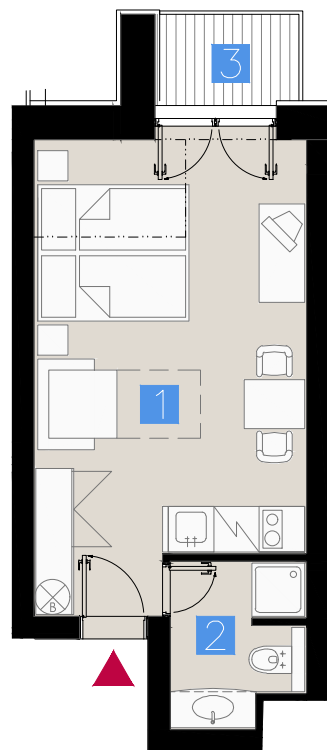

# APARTMÁN 3H / APARTMENT 3H

1 izbový apar. / 1 rooms apar.

1. izba /room 21,63 m<sup>2</sup>

2. kúpeľňa /bathroom 3,67 m<sup>2</sup>

3. terasa /terrace 2,72 m<sup>2</sup>

**CELKOVÁ PLOCHA /TOTAL 25,30 m<sup>2</sup>**

schéma pôdorysu 3.NP  
/ scheme of the third floor

0 1 2 3 4 5 6 M 1:100

pôdorys je spracovaný na marketingové účely | zariadenie predmety a ich rozmiestnenie má len ilustračný charakter  
floor plan is processed for marketing purposes | furniture and its placement is only for illustration