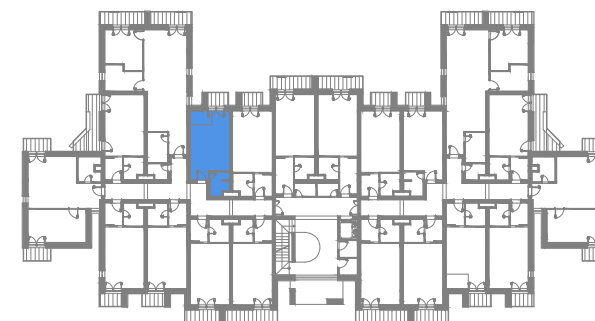

# APARTMÁN 3H / APARTMENT 3H

1 izbový apar. / 1 rooms apar.

1. izba /room 21,63 m<sup>2</sup>

2. kúpeľňa /bathroom 3,67 m<sup>2</sup>

3. terasa /terrace 2,72 m<sup>2</sup>

**CELKOVÁ PLOCHA /TOTAL 25,30 m<sup>2</sup>**

schéma pôdorysu 3.NP  
/ scheme of the third floor

0 1 2 3 4 5 6 M 1:100

pôdorys je spracovaný na marketingové účely | zariadenie predmety a ich rozmiestnenie má len ilustračný charakter  
floor plan is processed for marketing purposes | furniture and its placement is only for illustration