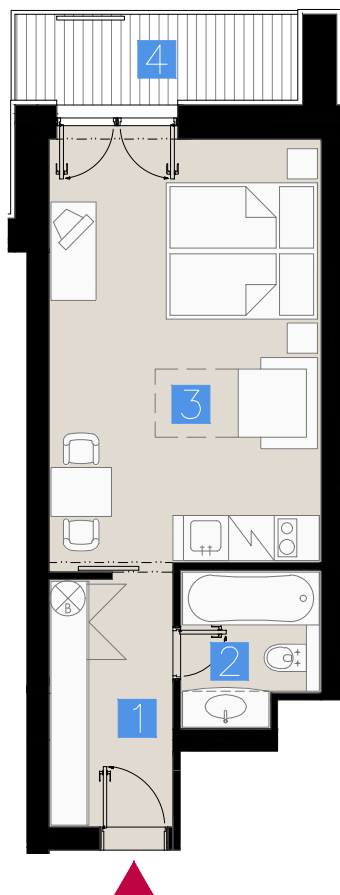

# APARTMÁN 3 J / APARTMENT 3 J

1 izbový apar. / 1 rooms apar.

1. vstupná predsieň	/lobby	5,69 m <sup>2</sup>
2. kúpeľňa	/bathroom	3,65 m <sup>2</sup>
3. izba	/room	20,65 m <sup>2</sup>
4. terasa	/terrace	5,09 m <sup>2</sup>
<b>CELKOVÁ PLOCHA</b>	<b>/TOTAL</b>	<b>29,99 m<sup>2</sup></b>

0 1 2 3 4 5 6 M 1:100

pôdorys je spracovaný na marketingové účely | zariadenie predmety a ich rozmiestnenie má len ilustračný charakter  
 floor plan is processed for marketing purposes | furniture and its placement is only for illustration

schéma pôdorysu 3.NP  
/ scheme of the third floor