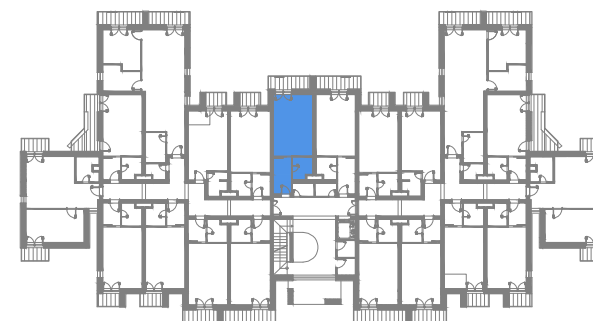

# APARTMÁN 3 J / APARTMENT 3 J

1 izbový apar. / 1 rooms apar.

1. vstupná predsieň	/lobby	5,69 m <sup>2</sup>
2. kúpeľňa	/bathroom	3,65 m <sup>2</sup>
3. izba	/room	20,65 m <sup>2</sup>
4. terasa	/terrace	5,09 m <sup>2</sup>
<b>CELKOVÁ PLOCHA</b>	<b>/TOTAL</b>	<b>29,99 m<sup>2</sup></b>

0 1 2 3 4 5 6 M 1:100

pôdorys je spracovaný na marketingové účely | zariadenie predmety a ich rozmiestnenie má len ilustračný charakter  
 floor plan is processed for marketing purposes | furniture and its placement is only for illustration