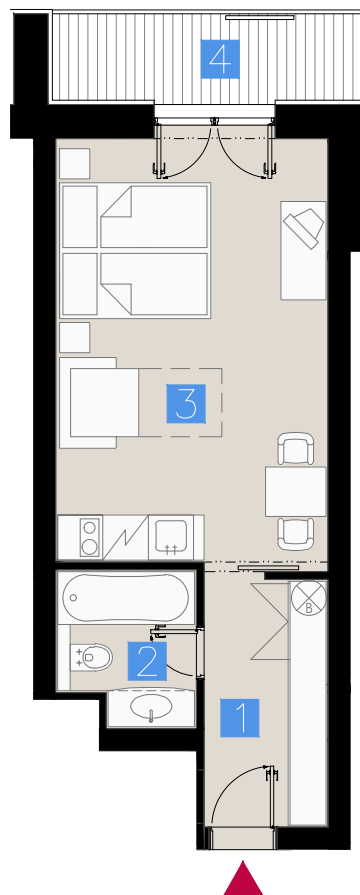

# APARTMÁN 3K / APARTMENT 3K 1 izbový apar. / 1 rooms apar.

1. vstupná predsieň	/lobby	5,69 m <sup>2</sup>
2. kúpeľňa	/bathroom	3,65 m <sup>2</sup>
3. izba	/room	20,65 m <sup>2</sup>
4. terasa	/terrace	5,09 m <sup>2</sup>
<b>CELKOVÁ PLOCHA</b>	<b>/TOTAL</b>	<b>29,99 m<sup>2</sup></b>

0 1 2 3 4 5 6 M 1:100

pôdorys je spracovaný na marketingové účely | zariadenie predmetov a ich rozmiestnenie má len ilustračný charakter  
floor plan is processed for marketing purposes | furniture and its placement is only for illustration

schéma pôdorysu 3.NP  
/ scheme of the third floor