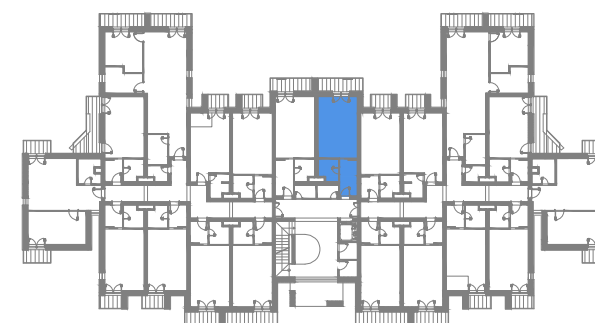

# APARTMÁN 3K / APARTMENT 3K 1 izbový apar. / 1 rooms apar.

1. vstupná predsieň	/lobby	5,69 m <sup>2</sup>
2. kúpeľňa	/bathroom	3,65 m <sup>2</sup>
3. izba	/room	20,65 m <sup>2</sup>
4. terasa	/terrace	5,09 m <sup>2</sup>
<b>CELKOVÁ PLOCHA</b>	<b>/TOTAL</b>	<b>29,99 m<sup>2</sup></b>

0 1 2 3 4 5 6 M 1:100

pôdorys je spracovaný na marketingové účely | zariadenie predmetov a ich rozmiestnenie má len ilustračný charakter  
floor plan is processed for marketing purposes | furniture and its placement is only for illustration