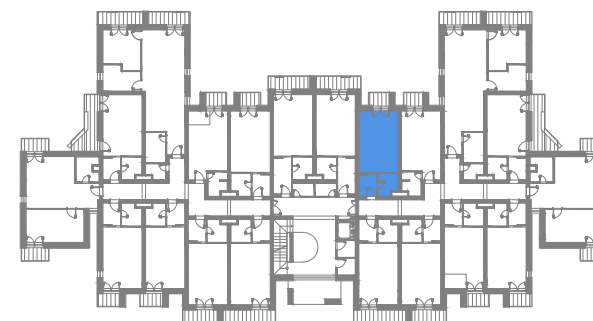

APARTMÁN 3 L / APARTMENT 3 L

1 izbový apar. / 1 rooms apar.

1. vstupná predsieň	/lobby	3,56 m ²
2. kúpeľňa	/bathroom	3,65 m ²
3. izba	/room	20,65 m ²
4. terasa	/terrace	2,72 m ²
CELKOVÁ PLOCHA	/TOTAL	27,86 m²

schéma pôdorysu 3.NP
/ scheme of the third floor

0 1 2 3 4 5 6 M 1:100

pôdorys je spracovaný na marketingové účely | zariadenie predmety a ich rozmiestnenie má len ilustračný charakter
floor plan is processed for marketing purposes | furniture and its placement is only for illustration