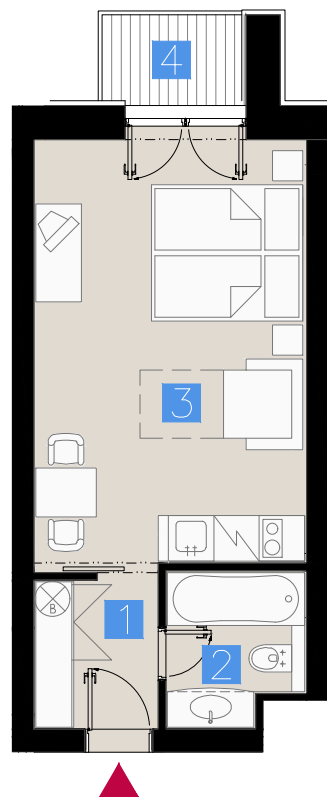

APARTMÁN 3 L / APARTMENT 3 L

1 izbový apar. / 1 rooms apar.

1. vstupná predsieň	/lobby	3,56 m ²
2. kúpeľňa	/bathroom	3,65 m ²
3. izba	/room	20,65 m ²
4. terasa	/terrace	2,72 m ²
CELKOVÁ PLOCHA	/TOTAL	27,86 m²

schéma pôdorysu 3.NP
/ scheme of the third floor

0 1 2 3 4 5 6 M 1:100

pôdorys je spracovaný na marketingové účely | zariadenie predmety a ich rozmiestnenie má len ilustračný charakter
floor plan is processed for marketing purposes | furniture and its placement is only for illustration