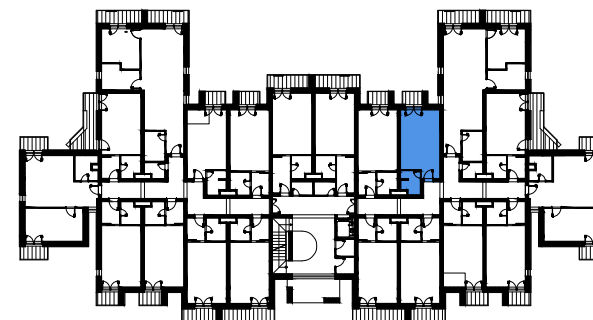

# APARTMÁN 3 M / APARTMENT 3 M

1 izbový apar. / 1 rooms apar.

1. vstupná predsieň	/lobby	2,10 m <sup>2</sup>
2. kúpeľňa	/bathroom	4,87 m <sup>2</sup>
3. izba	/room	20,18 m <sup>2</sup>
4. terasa	/terrace	2,42 m <sup>2</sup>
<b>CELKOVÁ PLOCHA</b>	<b>/TOTAL</b>	<b>27,16 m<sup>2</sup></b>

schéma pôdorysu 3. NP  
/ scheme of the third floor

pôdorys je spracovaný na marketingové účely | zariadenie predmety a ich rozmiestnenie má len ilustračný charakter  
floor plan is processed for marketing purposes | furniture and its placement is only for illustration