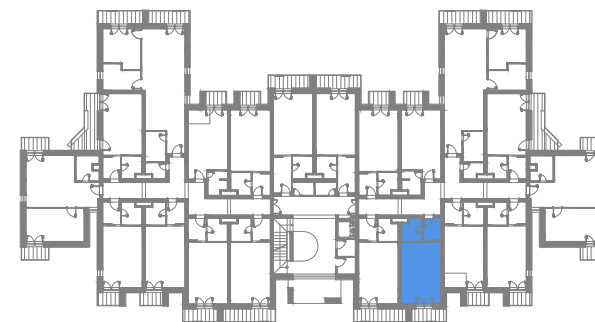

APARTMÁN 3T / APARTMENT 3T

1 izbový apar. / 1 rooms apar.

1. vstupná predsieň	/lobby	3,56 m ²
2. kúpeľňa	/bathroom	3,65 m ²
3. izba	/room	20,65 m ²
4. terasa	/terrace	4,28 m ²
CELKOVÁ PLOCHA	/TOTAL	27,86 m²

schéma pôdorysu 3.NP
/ scheme of the third floor

0 1 2 3 4 5 6 M 1:100

pôdorys je spracovaný na marketingové účely | zariadenie predmety a ich rozmiestnenie má len ilustračný charakter
floor plan is processed for marketing purposes | furniture and its placement is only for illustration