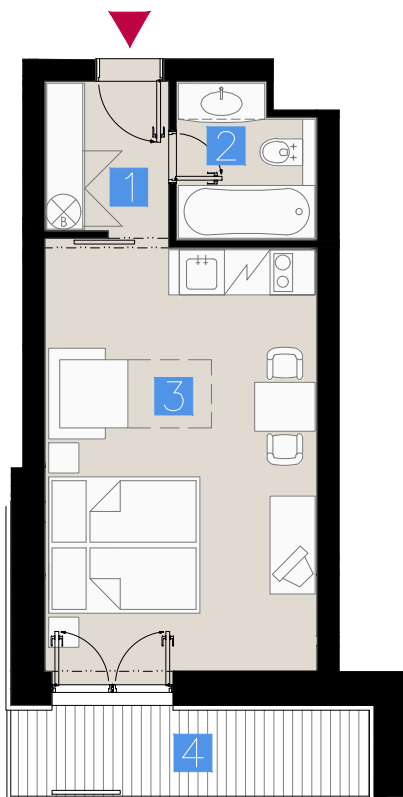

# APARTMÁN 3 U / APARTMENT 3 U

1 izbový apar. / 1 rooms apar.

1. vstupná predsieň	/lobby	3,56 m <sup>2</sup>
2. kúpeľňa	/bathroom	3,65 m <sup>2</sup>
3. izba	/room	20,65 m <sup>2</sup>
4. terasa	/terrace	6,34 m <sup>2</sup>
<b>CELKOVÁ PLOCHA</b>	<b>/TOTAL</b>	<b>27,86 m<sup>2</sup></b>

schéma pôdorysu 3.NP  
/ scheme of the third floor

0 1 2 3 4 5 6 M 1:100

pôdorys je spracovaný na marketingové účely | zariadenie predmetov a ich rozmiestnenie má len ilustračný charakter  
floor plan is processed for marketing purposes | furniture and its placement is only for illustration