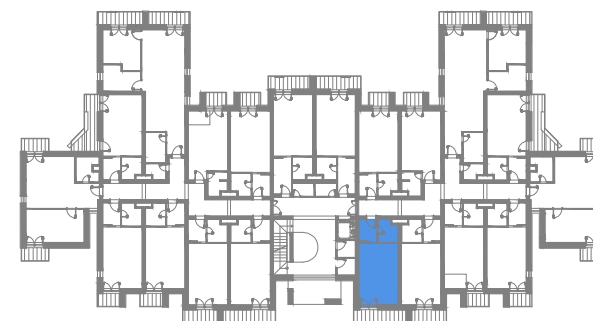

# APARTMÁN 3 U / APARTMENT 3 U

1 izbový apar. / 1 rooms apar.

1. vstupná predsieň	/lobby	3,56 m <sup>2</sup>
2. kúpeľňa	/bathroom	3,65 m <sup>2</sup>
3. izba	/room	20,65 m <sup>2</sup>
4. terasa	/terrace	6,34 m <sup>2</sup>
<b>CELKOVÁ PLOCHA</b>	<b>/TOTAL</b>	<b>27,86 m<sup>2</sup></b>

schéma pôdorysu 3.NP  
/ scheme of the third floor

0 1 2 3 4 5 6 M 1:100

pôdorys je spracovaný na marketingové účely | zariadenie predmetov a ich rozmiestnenie má len ilustračný charakter  
floor plan is processed for marketing purposes | furniture and its placement is only for illustration